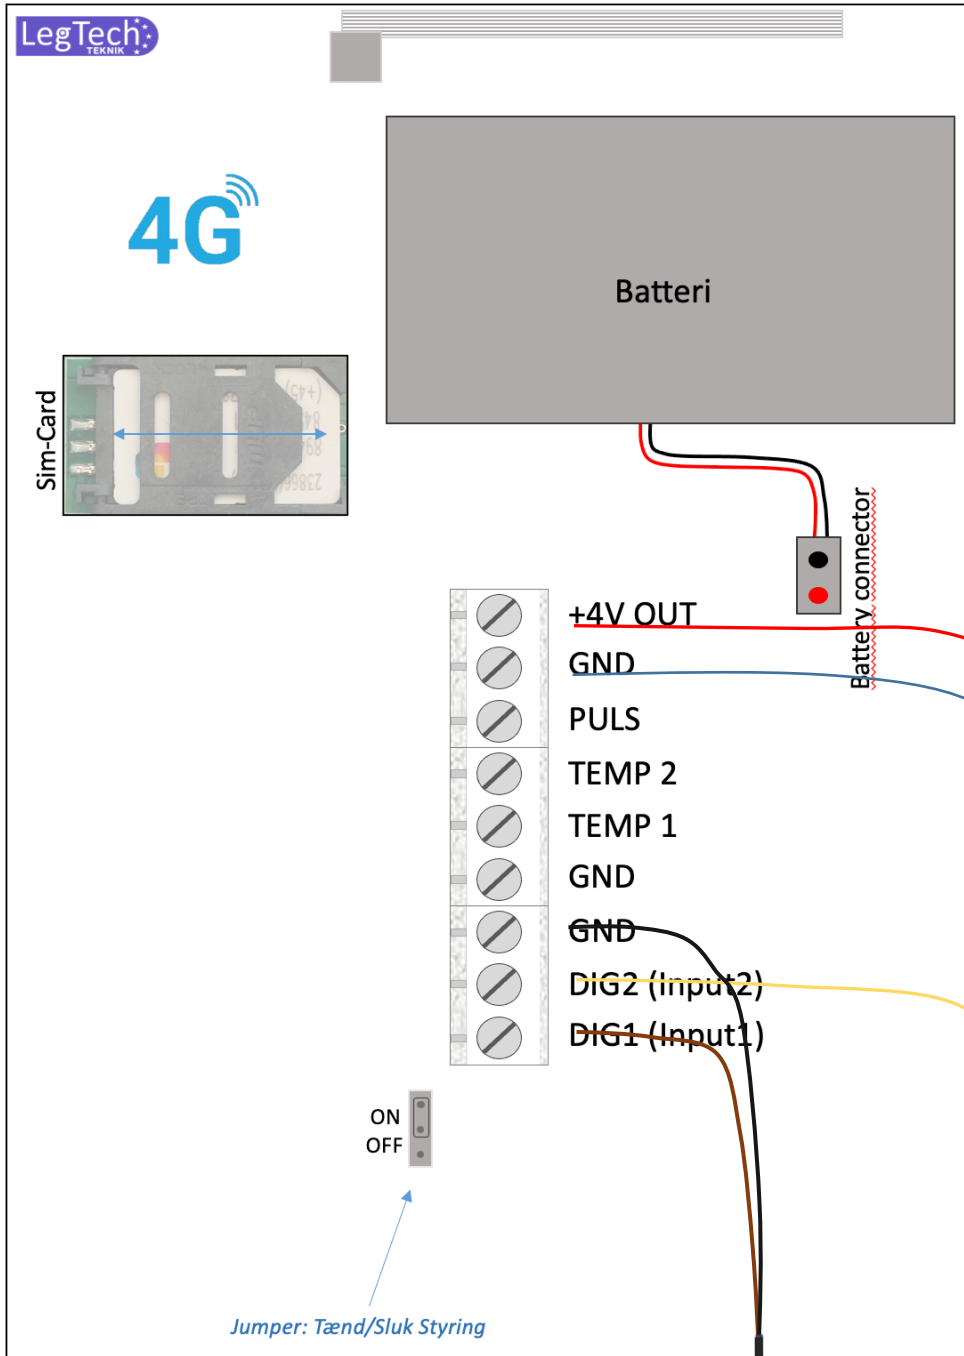

Der kan ialt tilsluttes to niveau vipper.

Som alternativ til niveau-vippe, anbefaler vi vand-sensor, varenr. 80-005 til meget små brønde.

Web App:

Mulighed for eget login til Web App.

Overblik over alle boligforeningens eller kommunens Brønd alarmer.

Online liste med navn og placeringer over alle brønde på google maps.

Kommunikations tjek hver time. Er Brønd alarm online.

Kræver abonnement.

Ekstra information

- [Hent vores e-katalog eller få det med posten.](#)
- [Hvorfor vælge en Brønd Alarm fra Legtech Teknik Aps](#)
- [Referencer -> Se hvem der bruger vores styringer og hvordan !](#)

TILSLUTNINGSDIAGRAM

4G BRØND ALARM 50-031B (BATTERI MODEL)

Stor niveau vippe
(Brønd diameter 30cm ->)
Varenr. 80-007

Vand-sensor til små brønde
(Brønd diameter 10cm ->)
Varenr. 80-005