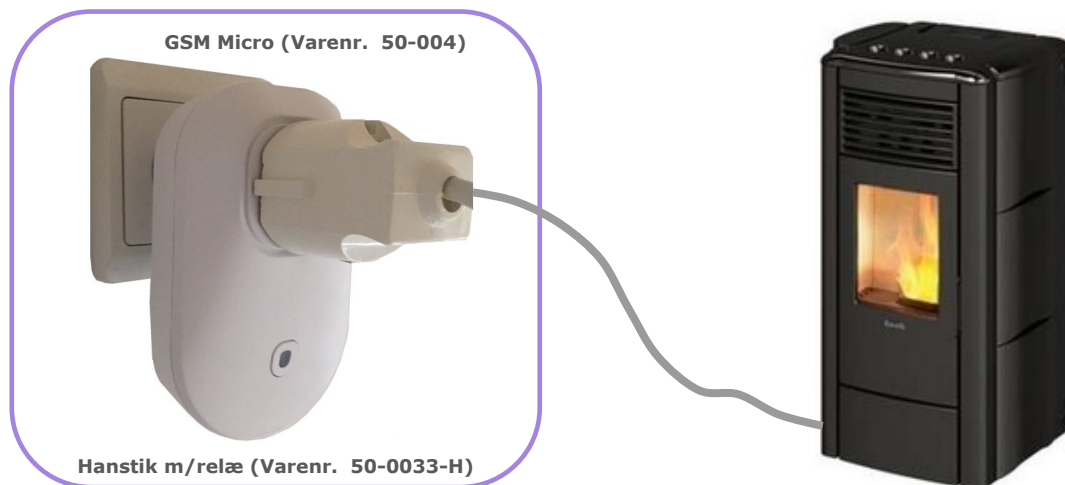

# Wifi Micro

### **GSM Micro (Direkte i stikkontakt)**

*Fjernstyring af din pille-ovn fra din smartphone via app.*

**Wifi Micro** tilsluttes nemt din Internet (Wifi) router, så er du klar til at tænde/slukke for el-radiator, lampe eller pille fyr i f.eks dit sommerhus.