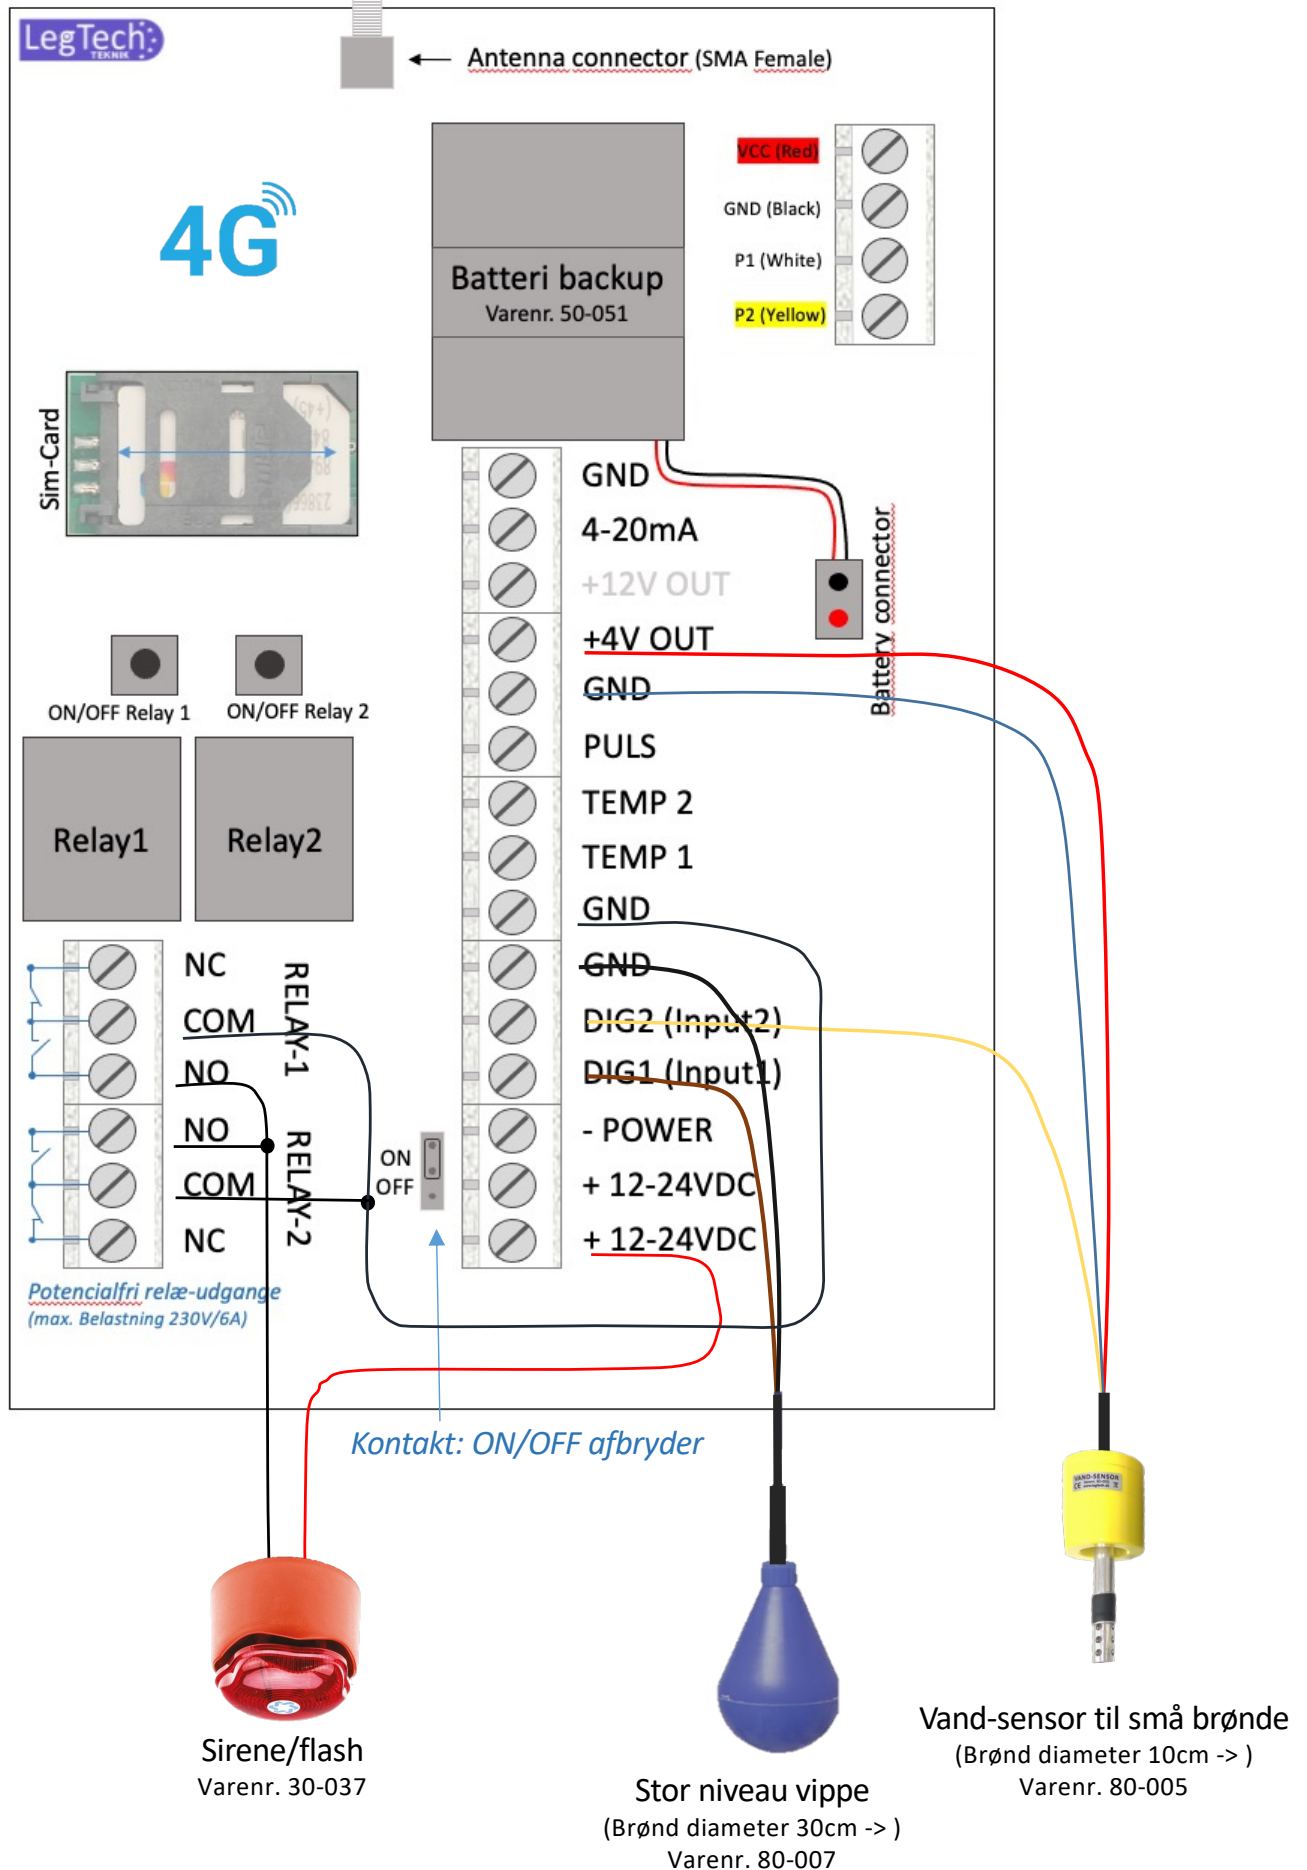

TILSLUTNINGSDIAGRAM

4G PRO SMS STYRING