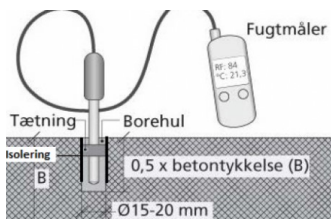

Datablad

SMS / E-mail Fugt-og Temperatur overvågning

SMS-styring med ekstern fugt-og temperatur sensor incl. Display

Mål fugt og temperatur uden avanceret programmering.

Med Legtech's overvågningsudstyr kan du fjernovervåge fugt-og temperatur niveauet fra mobiltelefon og du vil blive varslet på SMS besked eller e-mail, når målingerne er udenfor de grænseværdier du ønsker. Der kan både indkodes en minimum og maximum grænse værdi for både fugt-og temperatur sensor.

Måle-område fugt-sensor: 10-98%RH, Nøjagtighed: +-2%RH
Måle-område Temperatur-sensor: (-20°C) - (+80°C), Nøjagtighed: +-0,3°C

Du kan modtage E-mail rapport engang i døgnet eller tilmelde dig vores web-service abonnement, hvorfra du kan aflæse fugt-og temperatur kurver til videre dokumentation.

Kommunikation:

Indkodningen foregår via simple sms beskeder fra mobil.

Når sim-kort er indsat og SMS styringen har kontakt med mobilnettet, vil Legtech support team kunne fjernstyre enhederne og vi er behjælpelig med at indkode indstillingerne for dig.

Hvis Legtech har leveret styringen med sim-kort, skal styringen blot tilsluttes en stikkontakt.

Op til 5 indkodet mobiltelefoner og en e-mail kan modtage Alarm varsling, når fugt-eller temperaturgrænse overskrides. Du kan når som helst modtages status fra styringen, ved at sendes en SMS besked med teksten: 1234 STATUS

Ekstra temperatur indgange:

Styringen har yderligere plads til to ekstra temperaturføler som kan overvåges uafhængig af hinanden.

1 relæ-udgange:

Relæ-udgangen er fortrukket til tænd/sluk af F.eks en affugter eller andet elektrisk udstyr.

Rum-sensor:

I bygninger under renovering kan det være aktuelt at placere en rum-sensor, til varsling for ubudne gæster.

Rum-sensor kan slås til/fra via SMS beskeder: ALARM ON / ALARM OFF

BatteriBackup:

Er der tilsluttet batteri Backup, afsendes "Power Off" ved strømsvigt og Power ON, når strømmen kommer tilbage. Endvidere modtager du alarm, når batteri er ved at løbe tør.

Tilslutning:

Leveres med Netadapter, direkte til stikkontakt.

SMS-Styringen er monteret i vandtæt box (IP 66/67), omgivet af gummimembran, samt forskruninger til ind-og udgående ledninger.