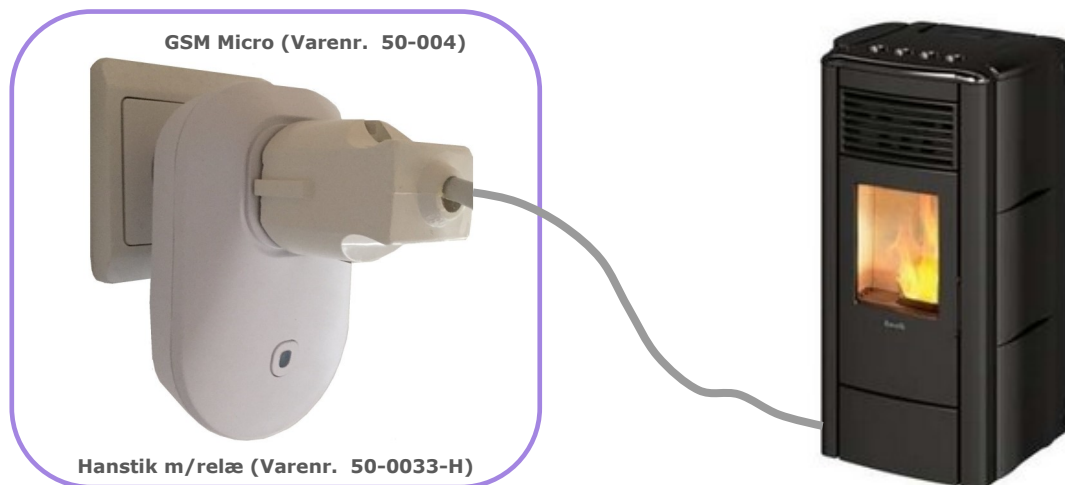

Wifi Micro

Tænd eller sluk for pille-ovn

GSM Micro (Direkte i stikkontakt)

Fjernstyring af din pille-ovn fra din smartphone via app.

Wifi Micro tilsluttes nemt din Internet (Wifi) router, så er du klar til at tænde/slukke for el-radiator, lampe eller pille fyr i f.eks dit sommerhus.

Mulighed for timerstyring. Hurtig og simpel WIFI opsætning.

Fungerer til både til Andriod og IOS.

Bruges Wifi Micro i forbindelse med pille ovn, er det nødvendigt at bruge hanstik med indbygget relæ.

Ledning fra hanstik tilsluttes indgang på pille ovn.